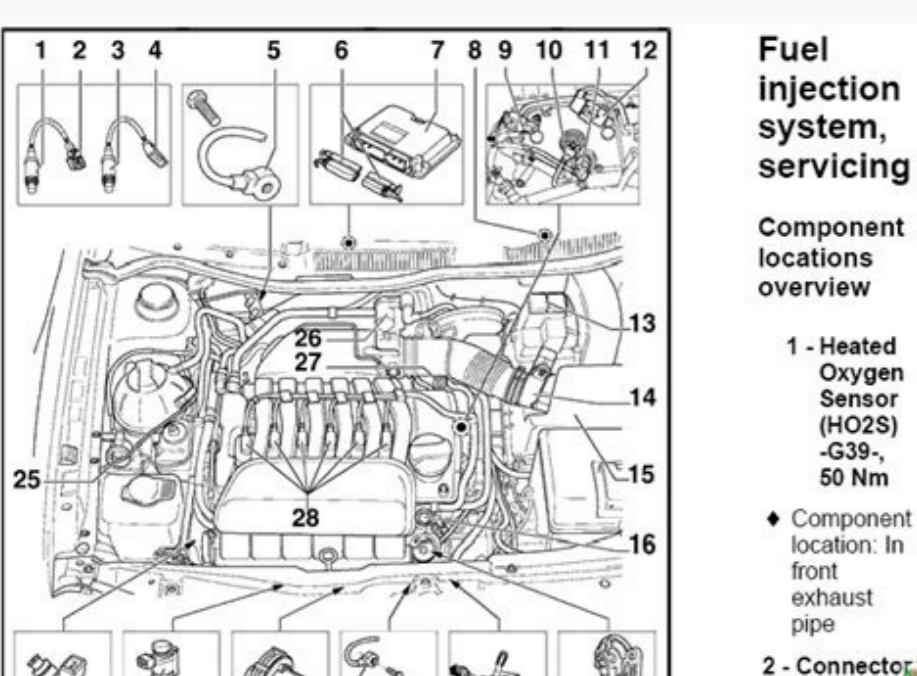

Sistema eléctrico

Cajas de fusibles y enchufes de relés en la red de a bordo

Ubicación

El sistema eléctrico del Jetta presenta muchas modificaciones. Al haberse transformado por completo la red de a bordo se ha tenido que cambiar la ubicación de las cajas de fusibles y de los enchufes de relés.

En la figura que sigue se muestran las distintas ubicaciones.

Portarrelés debajo del lado izquierdo del tablero de instrumentos, sobre la unidad de control de la red de a bordo