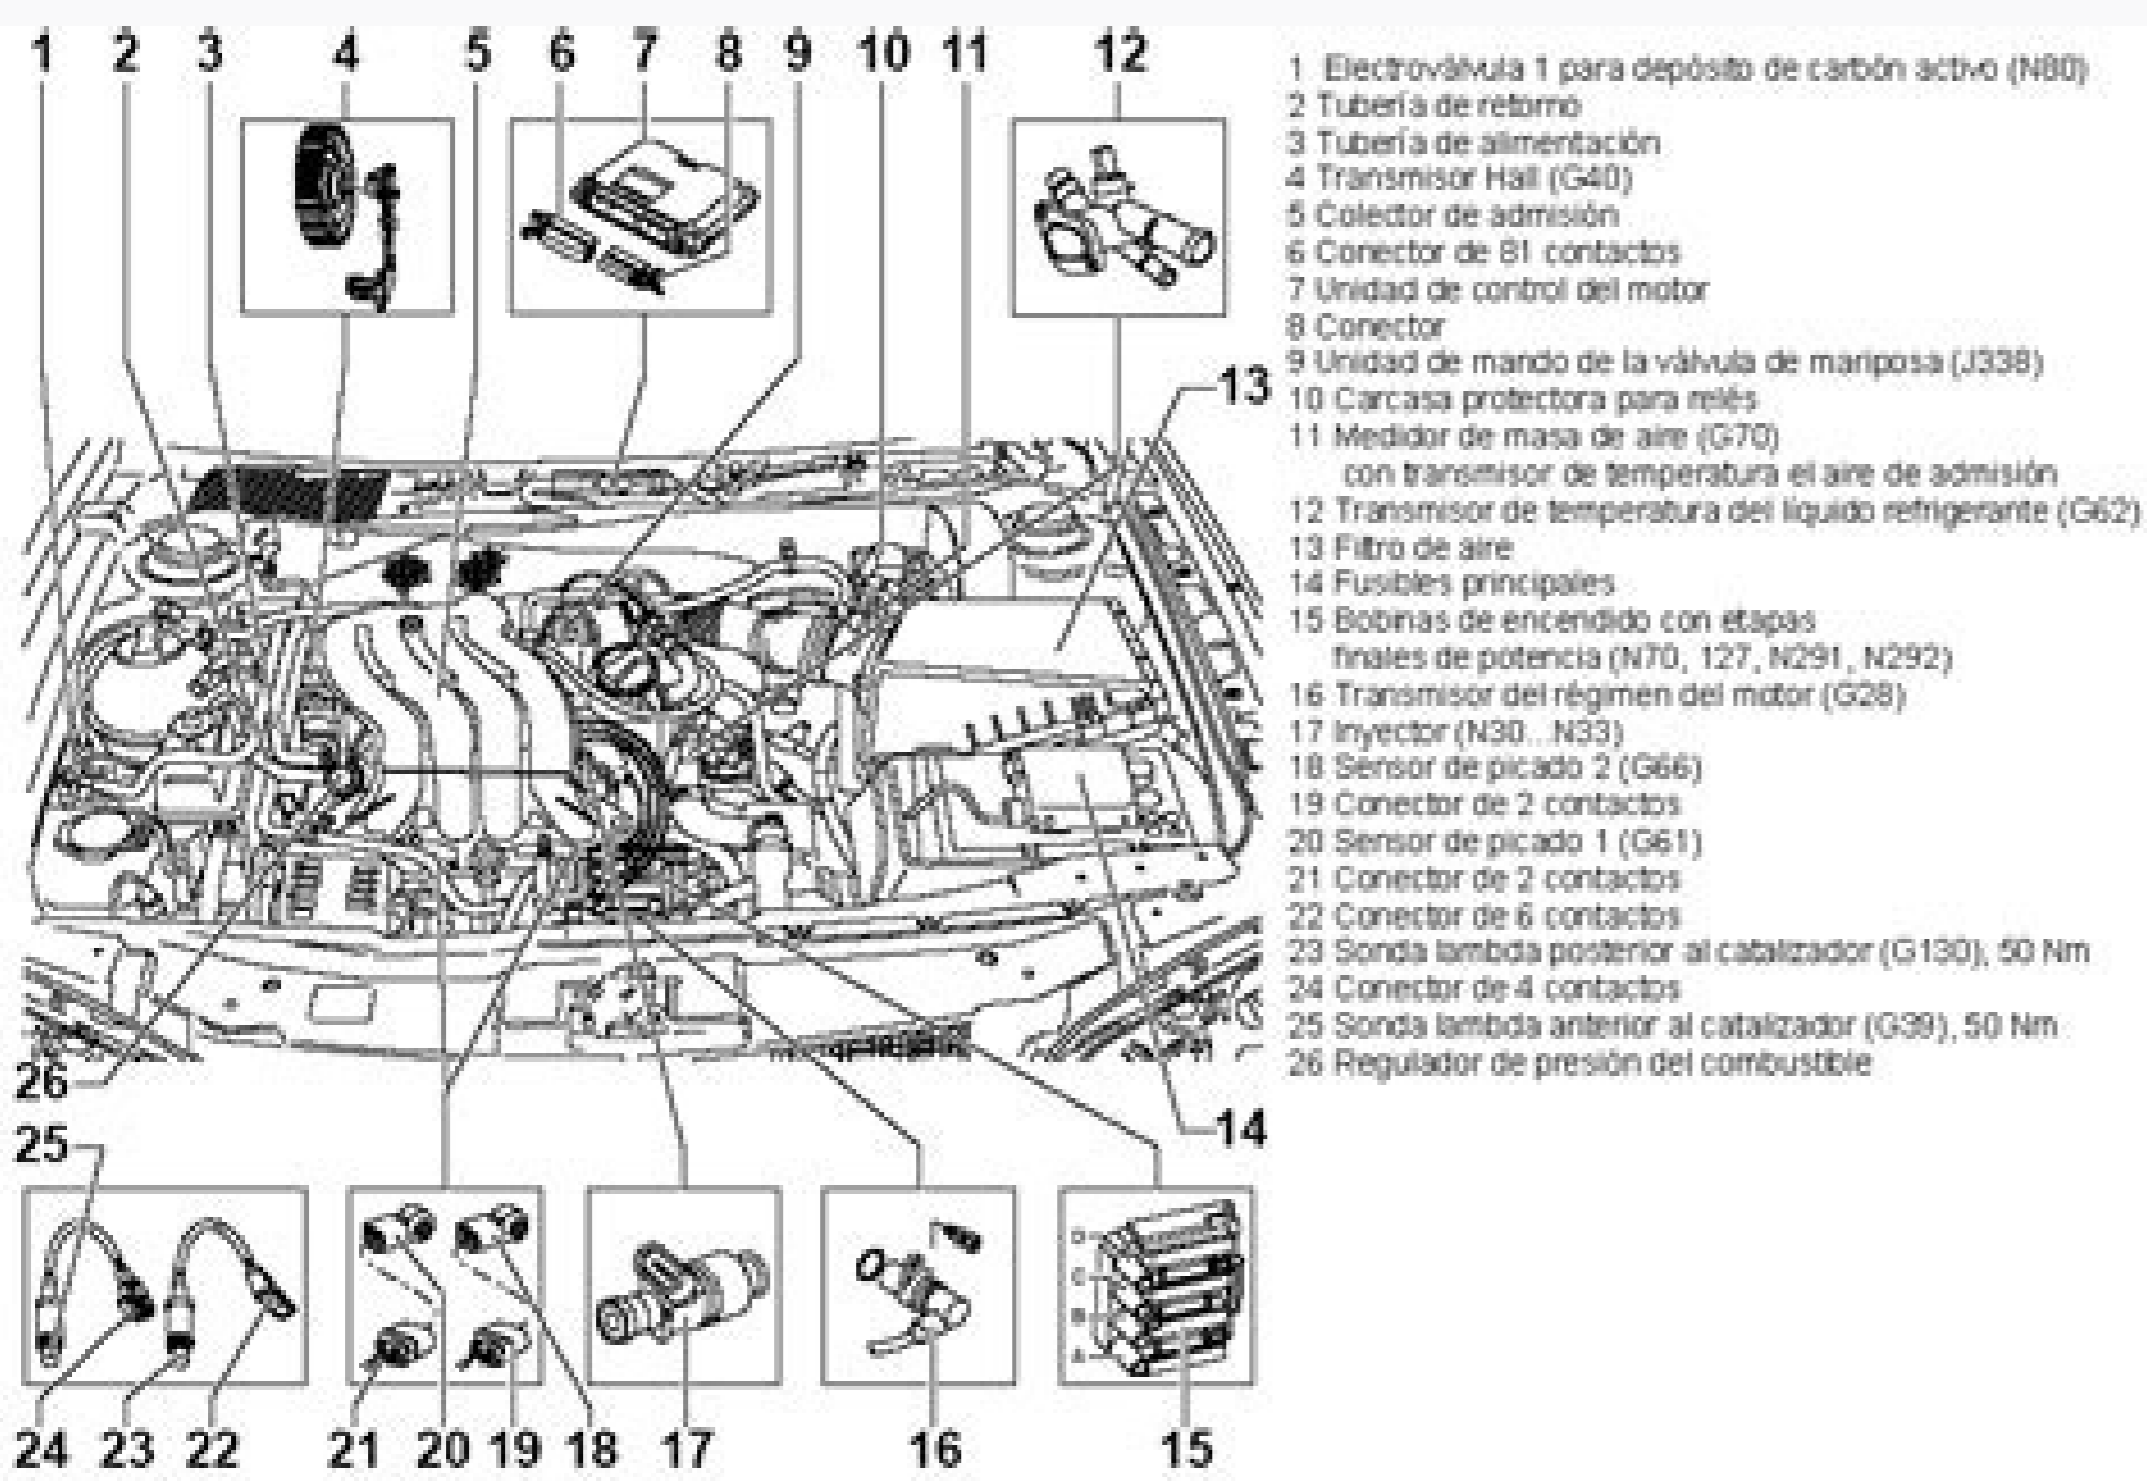

Sistema eléctrico

Cajas de fusibles y enchufes de relés en la red de a bordo

Ubicación

El sistema eléctrico del Jetta presenta muchas modificaciones. Al haberse transformado por completo la red de a bordo se ha tenido que cambiar la ubicación de las cajas de fusibles y de los enchufes de relés.

En la figura que sigue se muestran las distintas ubicaciones.

Portarrelés debajo del lado izquierdo del tablero de instrumentos, sobre la unidad de control de la red de a bordo